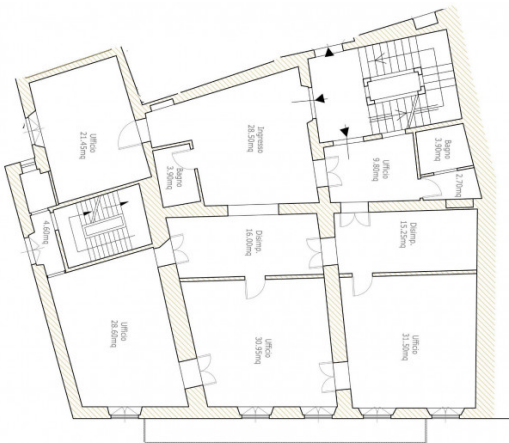

Comune: Figline e Incisa Valdarno

Zona: centro

Totale\_mq: 195 sq.m.

bagni: 2

Locali: 5

**Colli toscani**

**Colli toscani**

piazza serristori 20 - Figline e Incisa Valdarno (FI) - 055959151  
info@colli-toscani.com - <https://www.colli-toscani.com/en>  
VAT 02301980484