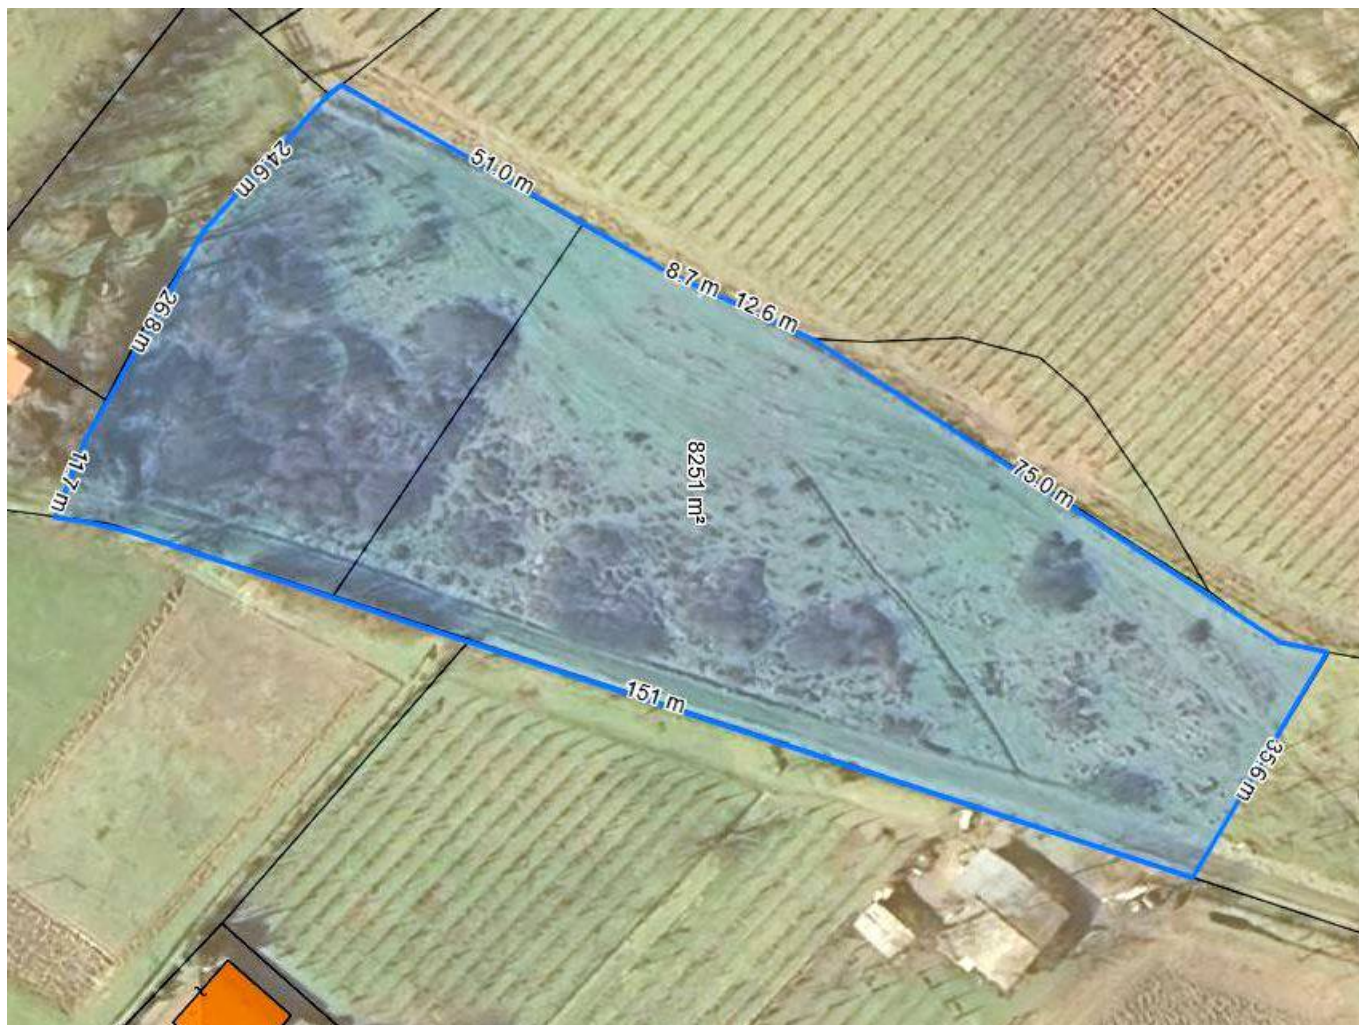

**for sale in Reggello
Montanino-Prulli
€ 26.000
Ref. 466**

5.500 sq.m.

Features

Codice: 466

Motivazione: Sale

Indirizzo: via Filippo Turati

CAP: 50066

Comune: Reggello

Zona: Montanino-Prulli

Totale_mq: 5.500 sq.m.

PLANIMETRIE SU RICHIESTA

Colli toscani

piazza serristori 20 - Figline e Incisa Valdarno (FI) - 055959151
info@colli-toscani.com - <https://www.colli-toscani.com/en>
VAT 02301980484