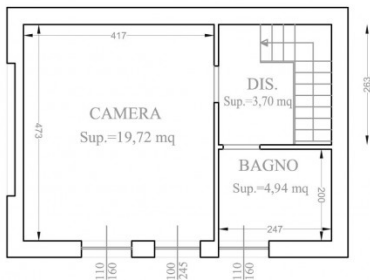

PIANTA PIANO PRIMO