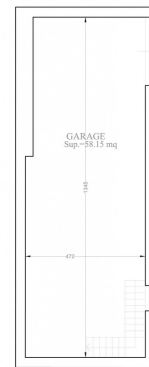

PIANTA PIANO INTERRATO